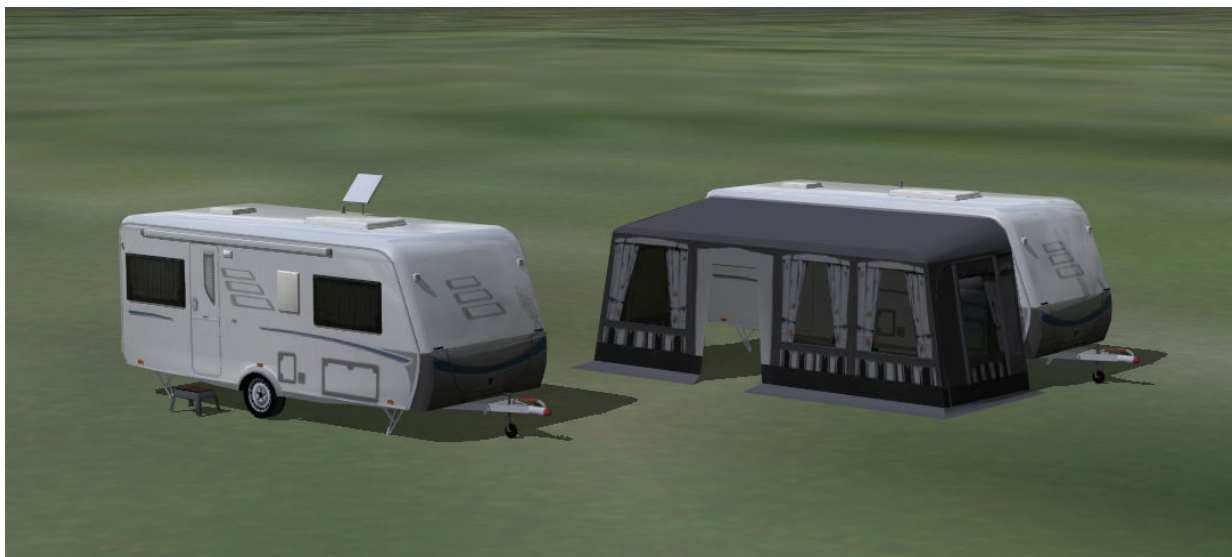

Wohnwagen05a_IM_NP1

Wohnwagen05b_IM_NP1

Die Sat - Antenne kann durch anklicken gedreht werden. (Drehrichtung ändern = Strg+Mausklick)