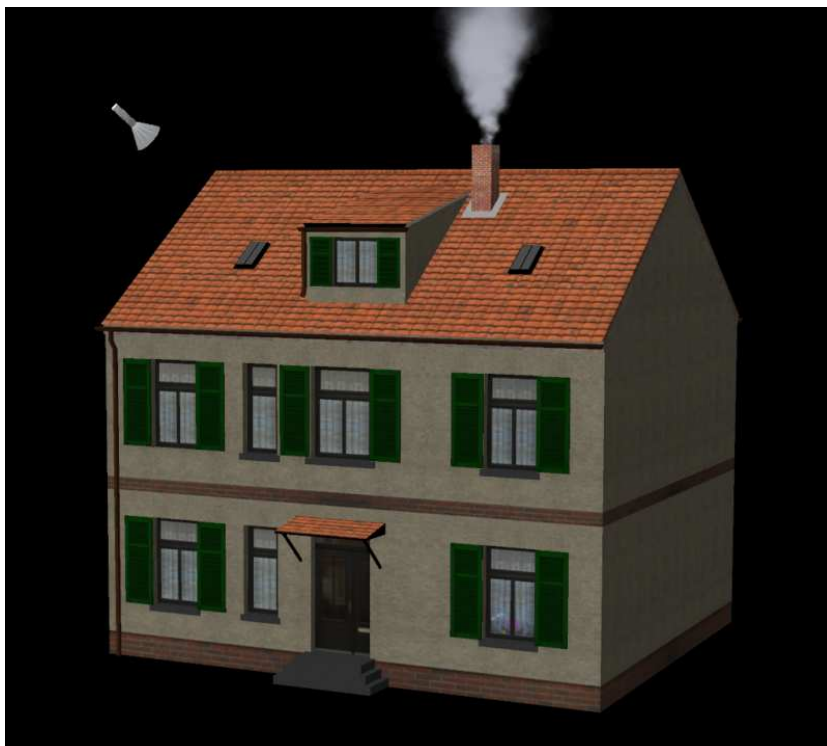

EEP 3D - Modellwerkstatt von Norbert Popp - NP1

Wohnhaus Set 01

Bei diesem Wohnhaus Set handelt es sich um typische Vorstadthäuser wie sie überall anzutreffen sind.

Dieses Set enthält 12 Wohnhäuser mit unterschiedenen Dachaufbauten in zwei verschiedenen Farben sowie zwei Eckhaus- Varianten mit runder Fassade, welche in Straßenabzweige mit einem Winkel von 90° und einer Straßenlänge von 17 m eingesetzt werden können. Des weitern sind noch 2 farblich abgestimmte Garagen im Set enthalten.

Die Häuser und Garagen sind nach unten um 20 cm verlängert und können somit noch um 20 cm angehoben werden, so es die Situation erfordert.

Zum Lieferumfang gehören folgende Modelle:

Wohnhaus01_A_NP1

EEP 3D - Modellwerkstatt von Norbert Popp - NP1

Wohnhaus01_B_NP1

EEP 3D - Modellwerkstatt von Norbert Popp - NP1

Wohnhaus02_A_NP1

Wohnhaus02_B_NP1

EEP 3D - Modellwerkstatt von Norbert Popp - NP1

Wohnhaus03_A_NP1

Wohnhaus03_B_NP1

EEP 3D - Modellwerkstatt von Norbert Popp - NP1