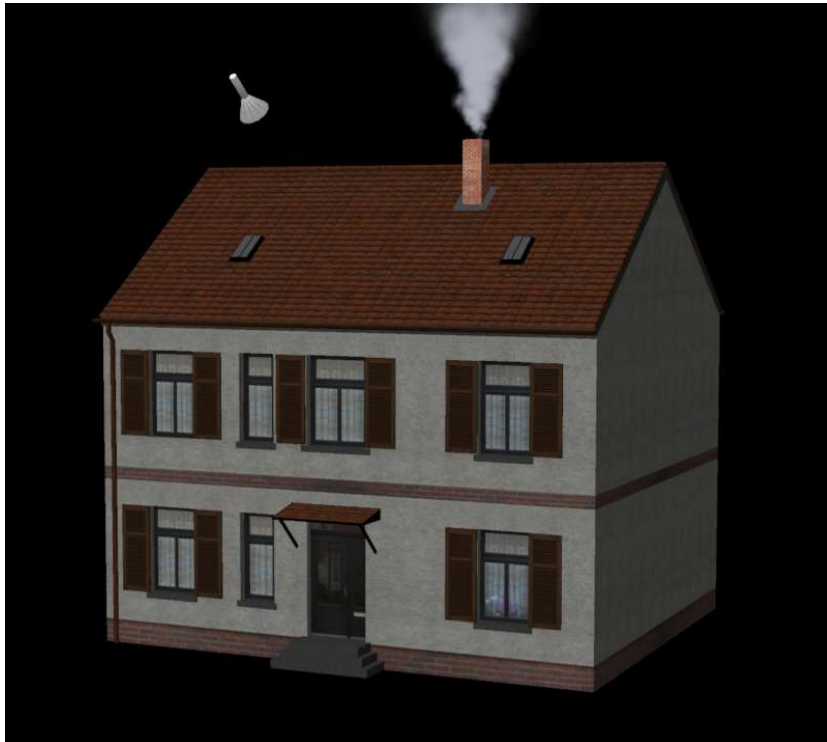

EEP 3D - Modellwerkstatt von Norbert Popp - NP1

Wohnhaus Set 01

Bei diesem Wohnhaus Set handelt es sich um typische Vorstadthäuser wie sie überall anzutreffen sind.

Dieses Set enthält 12 Wohnhäuser mit unterschiedenen Dachaufbauten in zwei verschiedenen Farben sowie zwei Eckhaus- Varianten mit runder Fassade, welche in Straßenabzweige mit einem Winkel von 90° und einer Straßenlänge von 17 m eingesetzt werden können. Des weitern sind noch 2 farblich abgestimmte Garagen im Set enthalten.

Die Häuser und Garagen sind nach unten um 20 cm verlängert und können somit noch um 20 cm angehoben werden, so es die Situation erfordert.

Zum Lieferumfang gehören folgende Modelle:

Wohnhaus01_A_NP1

EEP 3D - Modellwerkstatt von Norbert Popp - NP1

Wohnhaus01_B_NP1

EEP 3D - Modellwerkstatt von Norbert Popp - NP1

Wohnhaus02_A_NP1

Wohnhaus02_B_NP1

EEP 3D - Modellwerkstatt von Norbert Popp - NP1

Wohnhaus03_A_NP1

Wohnhaus03_B_NP1

EEP 3D - Modellwerkstatt von Norbert Popp - NP1