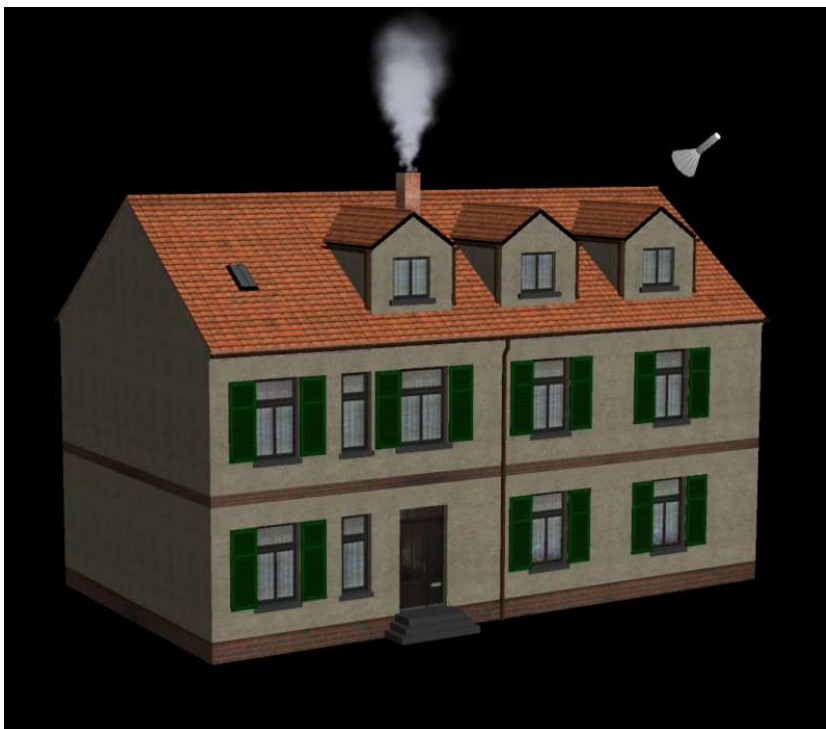

EEP 3D - Modellwerkstatt von Norbert Popp - NP1

Wohnhaus Set 01

Bei diesem Wohnhaus Set handelt es sich um typische Vorstadthäuser wie sie überall anzutreffen sind.

Dieses Set enthält 12 Wohnhäuser mit unterschiedenen Dachaufbauten in zwei verschiedenen Farben sowie zwei Eckhaus- Varianten mit runder Fassade, welche in Straßenabzweige mit einem Winkel von 90° und einer Straßenlänge von 17 m eingesetzt werden können. Des weitern sind noch 2 farblich abgestimmte Garagen im Set enthalten.

Die Häuser und Garagen sind nach unten um 20 cm verlängert und können somit noch um 20 cm angehoben werden, so es die Situation erfordert.

Zum Lieferumfang gehören folgende Modelle:

Wohnhaus01_A_NP1

EEP 3D - Modellwerkstatt von Norbert Popp - NP1

Wohnhaus04_A_NP1

Wohnhaus04_B_NP1

Wohnhaus05_A_NP1

EEP 3D - Modellwerkstatt von Norbert Popp - NP1

Wohnhaus05_B_NP1

Wohnhaus06_A_NP1

EEP 3D - Modellwerkstatt von Norbert Popp - NP1

Wohnhaus06_B_NP1

Wohnhaus_Garag01_A_NP1

EEP 3D - Modellwerkstatt von Norbert Popp - NP1

Wohnhaus_Garag01_B_NP1

**Viel Spaß mit den Modellen wünscht
Norbert Popp (NP1)**