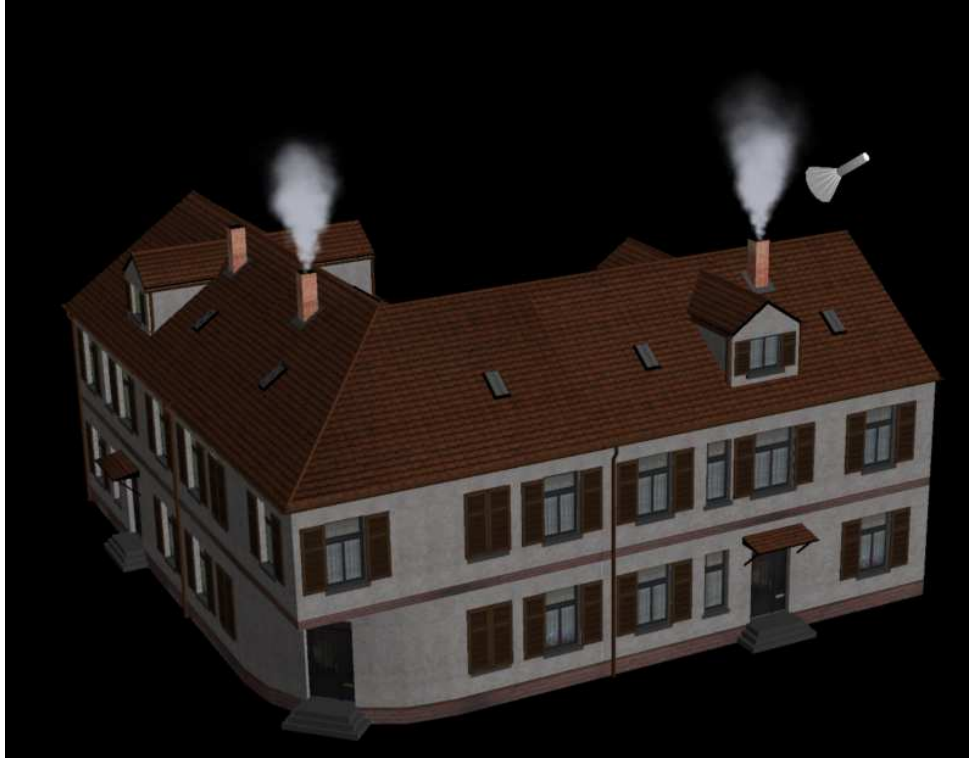

EEP 3D - Modellwerkstatt von Norbert Popp - NP1

Wohnhaus04_A_NP1

Wohnhaus04_B_NP1