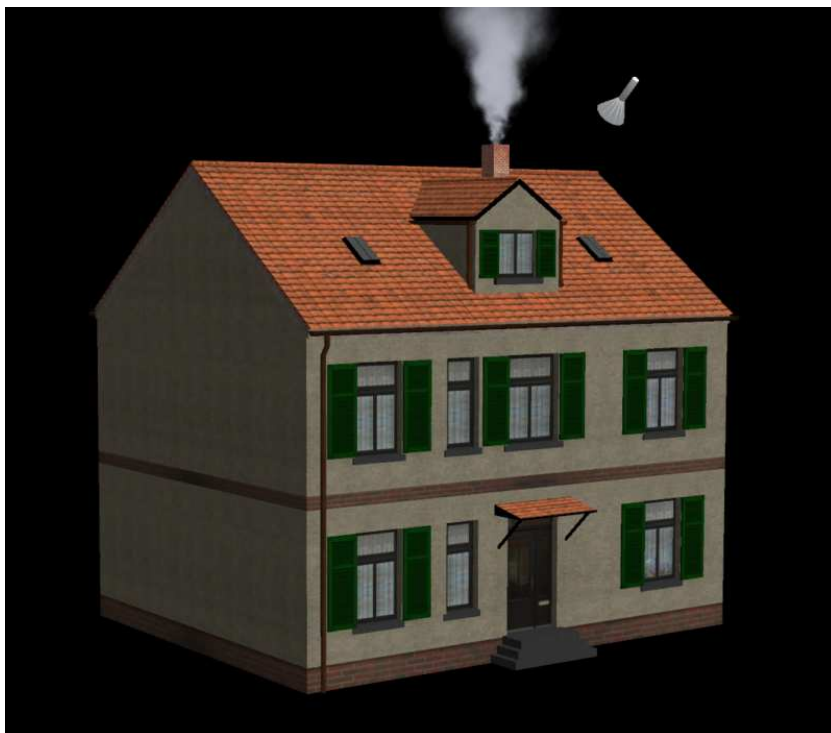

EEP 3D - Modellwerkstatt von Norbert Popp - NP1

Wohnhaus Set 01

Bei diesem Wohnhaus Set handelt es sich um typische Vorstadthäuser wie sie überall anzutreffen sind.

Dieses Set enthält 12 Wohnhäuser mit unterschiedenen Dachaufbauten in zwei verschiedenen Farben sowie zwei Eckhaus- Varianten mit runder Fassade, welche in Straßenabzweige mit einem Winkel von 90° und einer Straßenlänge von 17 m eingesetzt werden können. Des weitern sind noch 2 farblich abgestimmte Garagen im Set enthalten.

Die Häuser und Garagen sind nach unten um 20 cm verlängert und können somit noch um 20 cm angehoben werden, so es die Situation erfordert.

Zum Lieferumfang gehören folgende Modelle:

Wohnhaus01_A_NP1

EEP 3D - Modellwerkstatt von Norbert Popp - NP1

Wohnhaus01_B_NP1

EEP 3D - Modellwerkstatt von Norbert Popp - NP1

Wohnhaus02_A_NP1

Wohnhaus02_B_NP1

EEP 3D - Modellwerkstatt von Norbert Popp - NP1

Wohnhaus03_A_NP1

Wohnhaus03_B_NP1

EEP 3D - Modellwerkstatt von Norbert Popp - NP1