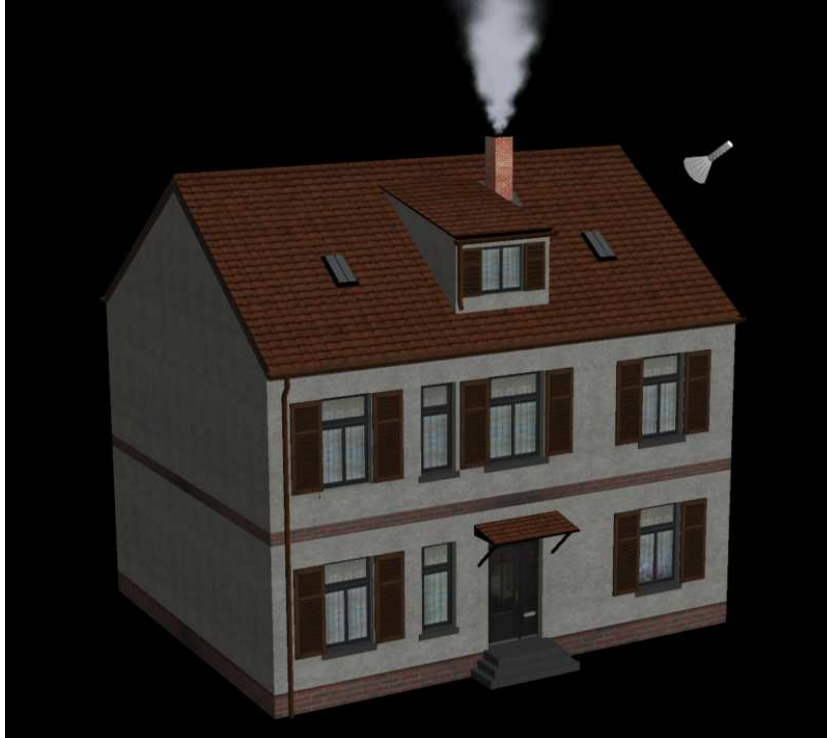

EEP 3D - Modellwerkstatt von Norbert Popp - NP1

Wohnhaus Set 01

Bei diesem Wohnhaus Set handelt es sich um typische Vorstadthäuser wie sie überall anzutreffen sind.

Dieses Set enthält 12 Wohnhäuser mit unterschiedenen Dachaufbauten in zwei verschiedenen Farben sowie zwei Eckhaus- Varianten mit runder Fassade, welche in Straßenabzweige mit einem Winkel von 90° und einer Straßenlänge von 17 m eingesetzt werden können. Des weitern sind noch 2 farblich abgestimmte Garagen im Set enthalten.

Die Häuser und Garagen sind nach unten um 20 cm verlängert und können somit noch um 20 cm angehoben werden, so es die Situation erfordert.

Zum Lieferumfang gehören folgende Modelle:

Wohnhaus01_A_NP1

EEP 3D - Modellwerkstatt von Norbert Popp - NP1

Wohnhaus01_B_NP1

EEP 3D - Modellwerkstatt von Norbert Popp - NP1

Wohnhaus02_A_NP1

Wohnhaus02_B_NP1

EEP 3D - Modellwerkstatt von Norbert Popp - NP1

Wohnhaus03_A_NP1

Wohnhaus03_B_NP1

EEP 3D - Modellwerkstatt von Norbert Popp - NP1