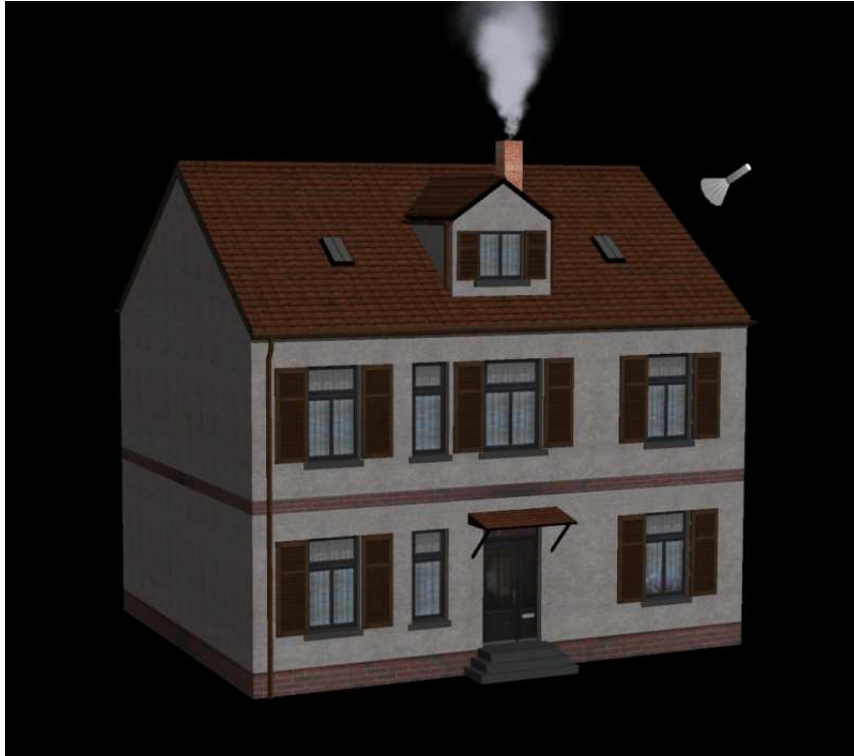

EEP 3D - Modellwerkstatt von Norbert Popp - NP1

Wohnhaus Set 01

Bei diesem Wohnhaus Set handelt es sich um typische Vorstadthäuser wie sie überall anzutreffen sind.

Dieses Set enthält 12 Wohnhäuser mit unterschiedenen Dachaufbauten in zwei verschiedenen Farben sowie zwei Eckhaus- Varianten mit runder Fassade, welche in Straßenabzweige mit einem Winkel von 90° und einer Straßenlänge von 17 m eingesetzt werden können. Des weitern sind noch 2 farblich abgestimmte Garagen im Set enthalten.

Die Häuser und Garagen sind nach unten um 20 cm verlängert und können somit noch um 20 cm angehoben werden, so es die Situation erfordert.

Zum Lieferumfang gehören folgende Modelle:

Wohnhaus01_A_NP1

EEP 3D - Modellwerkstatt von Norbert Popp - NP1

Wohnhaus01_B_NP1

EEP 3D - Modellwerkstatt von Norbert Popp - NP1

Wohnhaus02_A_NP1

Wohnhaus02_B_NP1

EEP 3D - Modellwerkstatt von Norbert Popp - NP1

Wohnhaus03_A_NP1

Wohnhaus03_B_NP1

EEP 3D - Modellwerkstatt von Norbert Popp - NP1