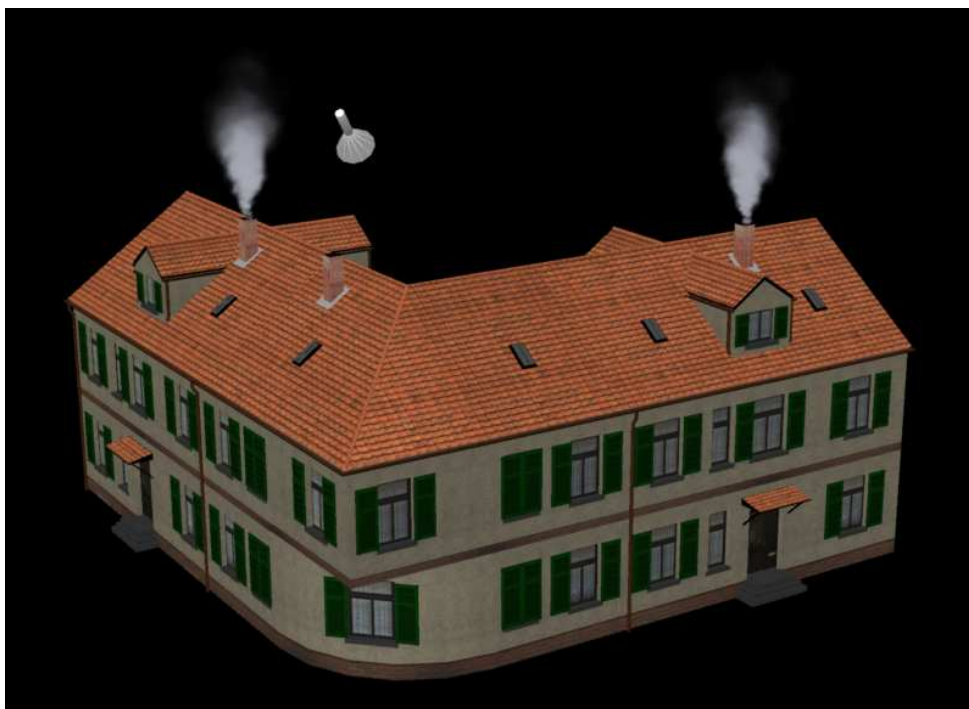

Wohnhaus05_A_NP1