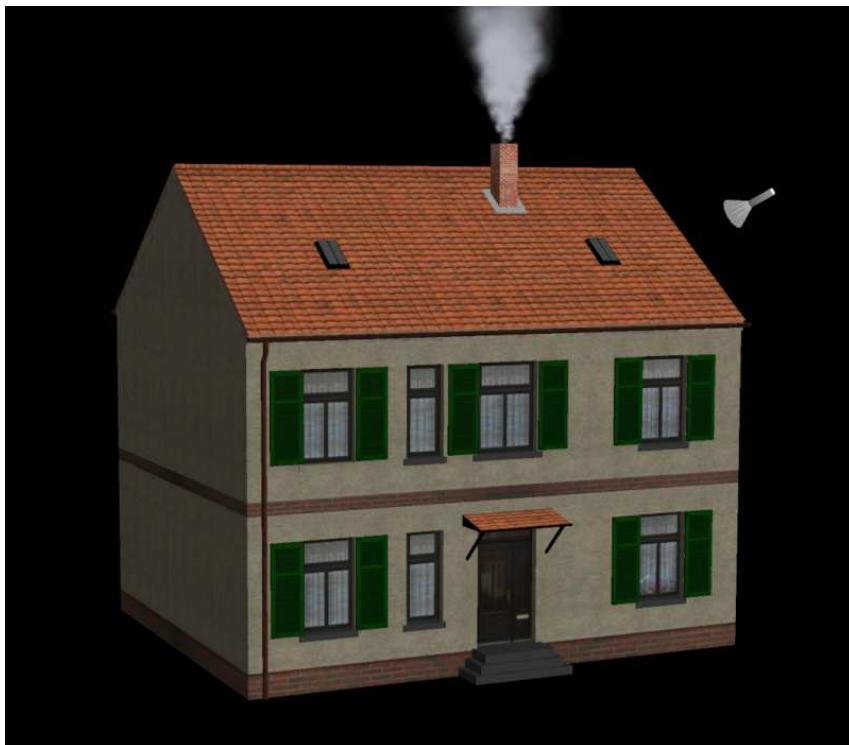

EEP 3D - Modellwerkstatt von Norbert Popp - NP1

Wohnhaus Set 01

Bei diesem Wohnhaus Set handelt es sich um typische Vorstadthäuser wie sie überall anzutreffen sind.

Dieses Set enthält 12 Wohnhäuser mit unterschiedenen Dachaufbauten in zwei verschiedenen Farben sowie zwei Eckhaus- Varianten mit runder Fassade, welche in Straßenabzweige mit einem Winkel von 90° und einer Straßenlänge von 17 m eingesetzt werden können. Des weitern sind noch 2 farblich abgestimmte Garagen im Set enthalten.

Die Häuser und Garagen sind nach unten um 20 cm verlängert und können somit noch um 20 cm angehoben werden, so es die Situation erfordert.

Zum Lieferumfang gehören folgende Modelle:

Wohnhaus01_A_NP1

EEP 3D - Modellwerkstatt von Norbert Popp - NP1

Wohnhaus01_B_NP1

EEP 3D - Modellwerkstatt von Norbert Popp - NP1

Wohnhaus02_A_NP1

Wohnhaus02_B_NP1

EEP 3D - Modellwerkstatt von Norbert Popp - NP1

Wohnhaus03_A_NP1

Wohnhaus03_B_NP1

EEP 3D - Modellwerkstatt von Norbert Popp - NP1