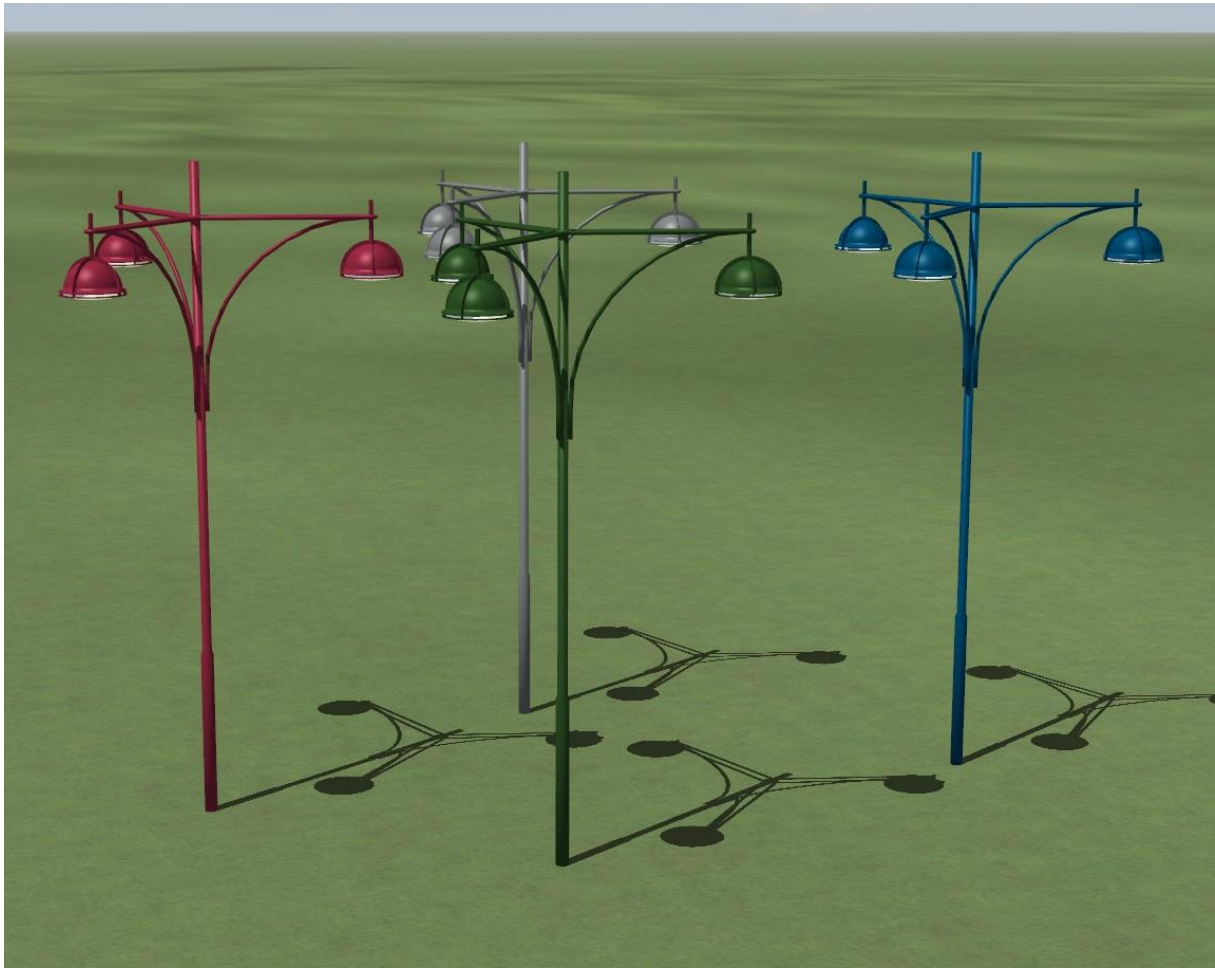

# SET FÜR BAHNHOFSUMFELD

#### Laterne 1-armig

Installationsordner Ressourcen\Immobilien\Ausstattung\Set Genthin

EEP Immobilien/Ausstattung/Beleuchtung

Dateien Laterne\_1Arm\_Rot\_GNT\_HG3.3dm  
Laterne\_1Arm\_Gruen\_GNT\_HG3.3dm  
Laterne\_1Arm\_Blau\_GNT\_HG3.3dm  
Laterne\_1Arm\_Grau\_GNT\_HG3.3dm

### Laterne 2-armig

|                     |  |
|---------------------|--|
| Installationsordner | Resourcen\Immobilien\Ausstattung\Set Genthin   |
| EEP                 | Immobilien/Ausstattung/Beleuchtung   |
| Dateien             | Laterne_2Arm_Rot_GNT_HG3.3dm<br>Laterne_2Arm_Gruen_GNT_HG3.3dm<br>Laterne_2Arm_Blau_GNT_HG3.3dm<br>Laterne_2Arm_Grau_GNT_HG3.3dm |