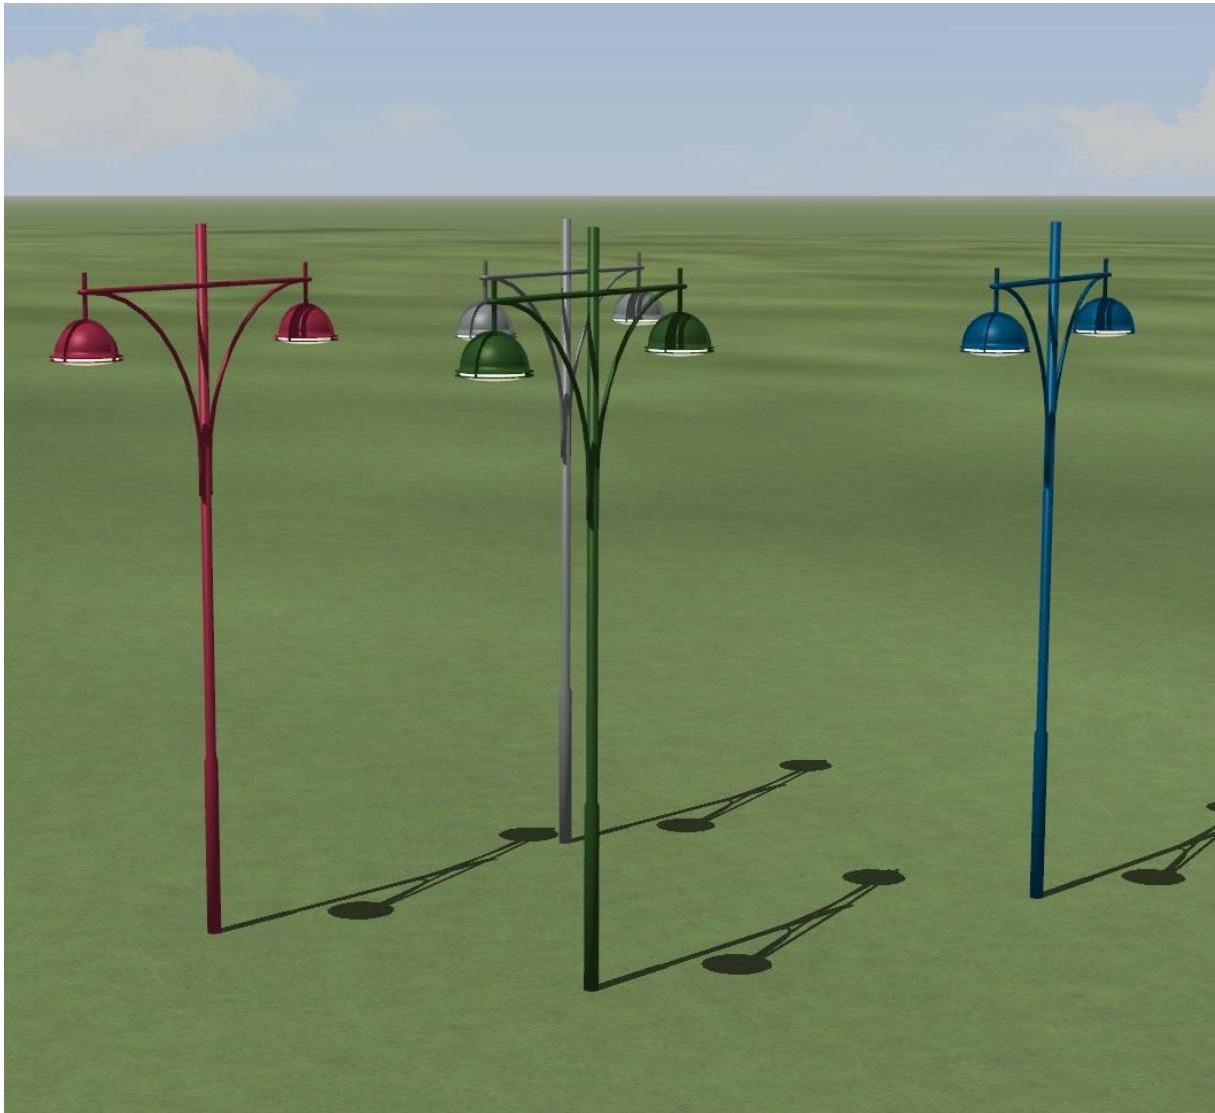

# SET FÜR BAHNHOFSUMFELD

## HG3

**HINWEIS, WICHTIG !!!!!**

**Für die Gleisobjekte immer vorher den Gleisstil unsichtbare Straße wählen**

#### Laterne 1-armig

Installationsordner Ressourcen\Immobilien\Ausstattung\Set Genthin

EEP Immobilien/Ausstattung/Beleuchtung

Dateien Laterne\_1Arm\_Rot\_GNT\_HG3.3dm  
Laterne\_1Arm\_Gruen\_GNT\_HG3.3dm  
Laterne\_1Arm\_Blau\_GNT\_HG3.3dm  
Laterne\_1Arm\_Grau\_GNT\_HG3.3dm

### Laterne 2-armig

|                     |  |
|---------------------|--|
| Installationsordner | Resourcen\Immobilien\Ausstattung\Set Genthin   |
| EEP                 | Immobilien/Ausstattung/Beleuchtung   |
| Dateien             | Laterne_2Arm_Rot_GNT_HG3.3dm<br>Laterne_2Arm_Gruen_GNT_HG3.3dm<br>Laterne_2Arm_Blau_GNT_HG3.3dm<br>Laterne_2Arm_Grau_GNT_HG3.3dm |